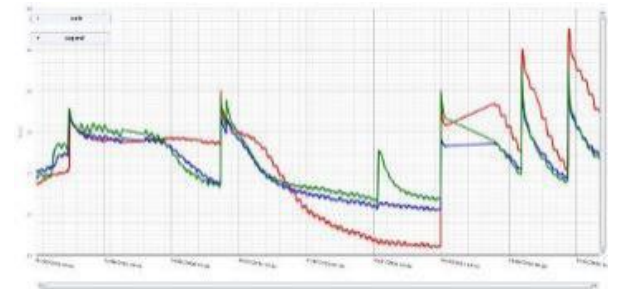

Ψηφιακές Υπηρεσίες/ τεχνολογίες

1. Χρήση δορυφορικών εικόνων με σκοπό
 - την ορθολογική/ κατευθυνόμενη αξιοποίηση εισροών
 - Εύρεση προβληματικών περιοχών

Ψηφιακές Υπηρεσίες

- ✓ Ζωνική λίπανση αξιοποιώντας δορυφορικές εικόνες και κατ' επέκταση δείκτες φυλλικής επιφάνειας

Δορυφορικός χάρτης

Θέσεις εδαφικής δειγματοληψίας

Ψηφιακές Υπηρεσίες

✓ Δημιουργία χαρτών πρόβλεψης εδαφικών δεδομένων (εδαφική σύσταση/ θρεπτικά στοιχεία κλπ) μέσω γεωστατιστικών μεθόδων

Θέσεις δειγματοληψίας

Εφαρμογή γεωστατιστικών μεθόδων

Ψηφιακές Υπηρεσίες

Βελτιστοποίηση χρήσης νερού (καλαμπόκι/ βαμβάκι)

- ✓ Σε συνεργασία με τους Μηχανικούς Περιβάλλοντος του Δ.Π. αναπτύσσουμε πρόγραμμα τεχν. υποστήριξης.
- ✓ Συνιστώσες: Εδαφική υγρασία (χρήση αισθητήρων) σε τρία βάθη/ Μετεωρολογικά στοιχεία/ στάδιο ανάπτυξης καλλιέργειας