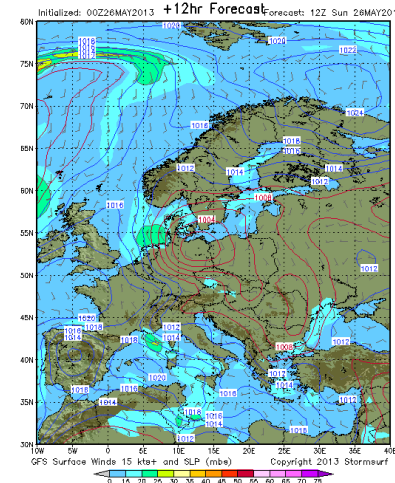

Ψηφιακές Υπηρεσίες

Βελτιστοποίηση χρήσης νερού (καλαμπόκι/ βαμβάκι)

- ✓ Σε συνεργασία με τους Μηχανικούς Περιβάλλοντος του Δ.Π. αναπτύσσουμε πρόγραμμα τεχν. υποστήριξης.
- ✓ Συνιστώσες: Εδαφική υγρασία (χρήση αισθητήρων) σε τρία βάθη/ Μετεωρολογικά στοιχεία/ στάδιο ανάπτυξης καλλιέργειας