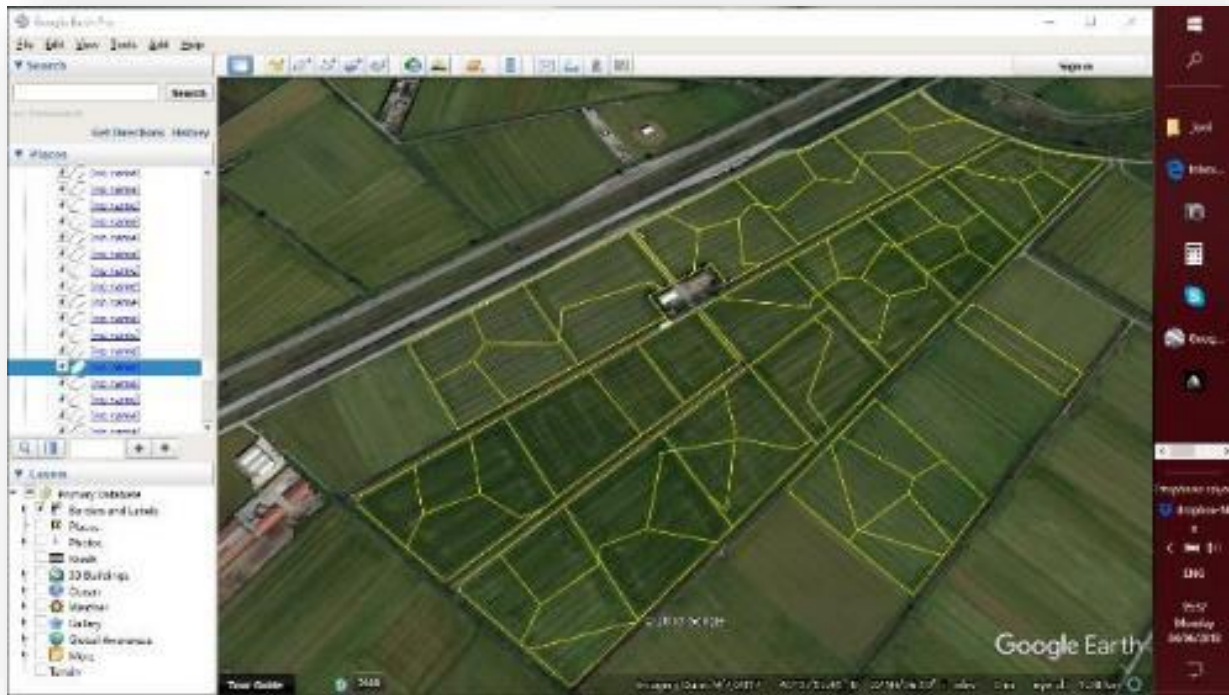

Ψηφιακές Υπηρεσίες/ τεχνολογίες

1. Χρήση δορυφορικών εικόνων με σκοπό
 - την ορθολογική/ κατευθυνόμενη αξιοποίηση εισροών
 - Εύρεση προβληματικών περιοχών

Ψηφιακές Υπηρεσίες

- ✓ Ζωνική λίπανση αξιοποιώντας δορυφορικές εικόνες και κατ' επέκταση δείκτες φυλλικής επιφάνειας

Δορυφορικός χάρτης

Θέσεις εδαφικής δειγματοληψίας

Ψηφιακές Υπηρεσίες

✓ Δημιουργία χαρτών πρόβλεψης εδαφικών δεδομένων (εδαφική σύσταση/ θρεπτικά στοιχεία κλπ) μέσω γεωστατιστικών μεθόδων

Θέσεις δειγματοληψίας