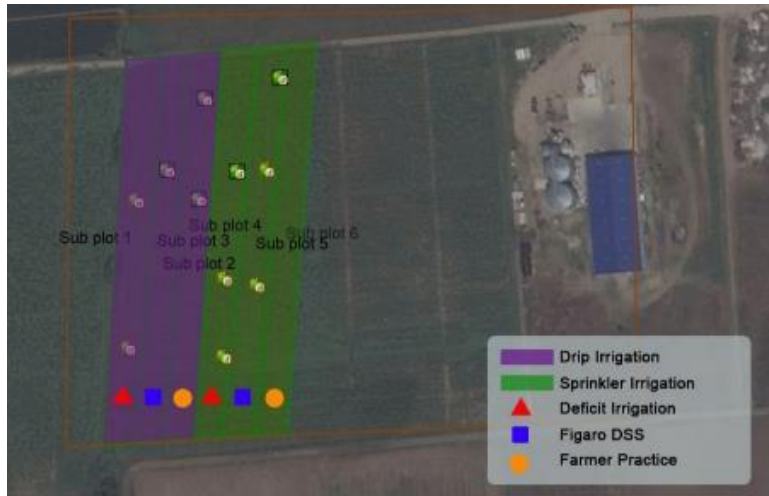

Ψηφιακές Υπηρεσίες

Βελτιστοποίηση χρήσης νερού (καλαμπόκι/ βαμβάκι)

- ✓ Σε συνεργασία με τους Μηχανικούς Περιβάλλοντος του Δ.Π. αναπτύσσουμε πρόγραμμα τεχν. υποστήριξης.
- ✓ Συνιστώσες: Εδαφική υγρασία (χρήση αισθητήρων) σε τρία βάθη/ Μετεωρολογικά στοιχεία/ στάδιο ανάπτυξης καλλιέργειας