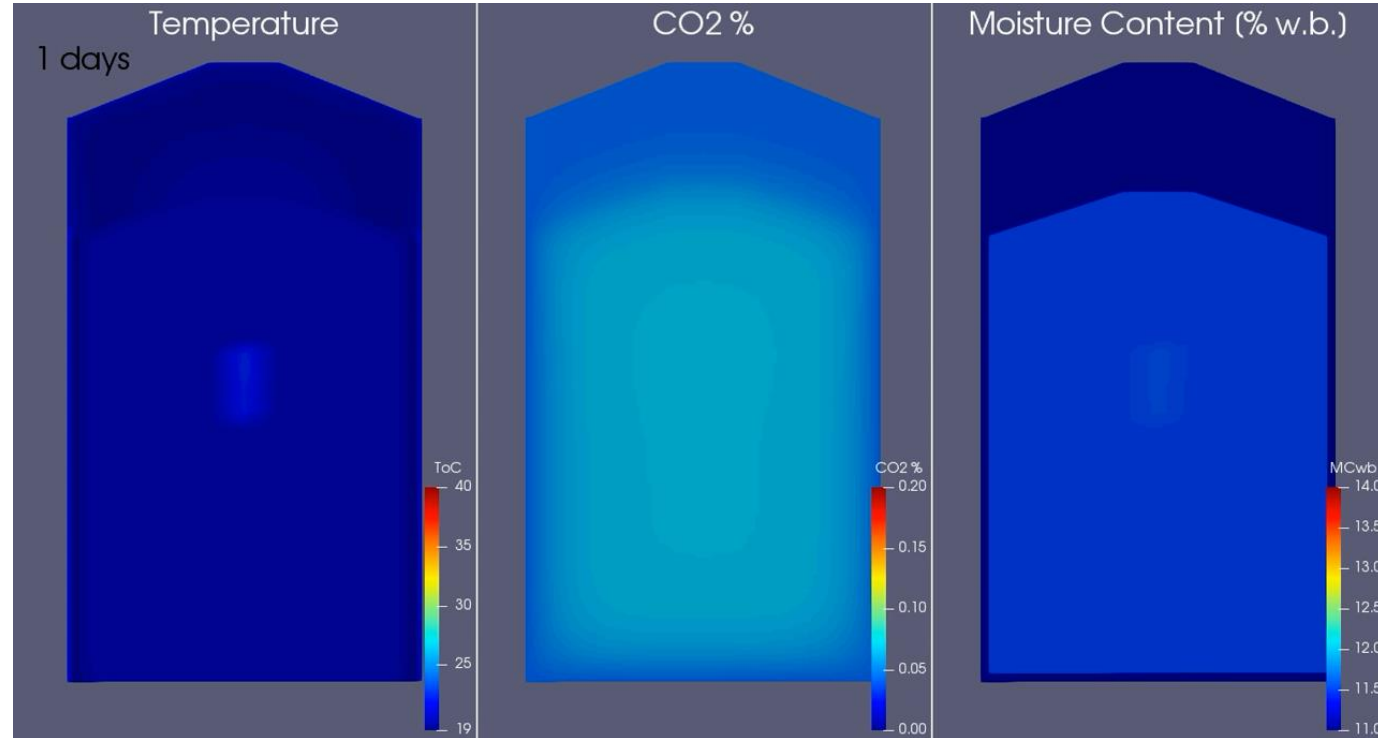

Νέες τεχνολογίες

Centaur

- Διασφάλιση της ποιότητας στην αποθήκη