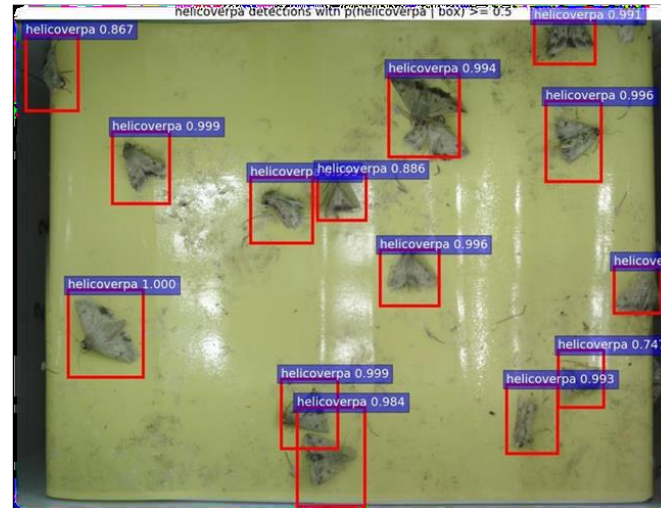

Pest monitoring by Corteva

- ✓ Δίκτυο αυτόματων ηλεκτρονικών (φερομονικών) παγίδων για την παρακολούθηση της δραστηριότητας του *Heliothis armigera*

PIONEERdigit **ALL**
TECHNOLOGY THAT YIELDS®